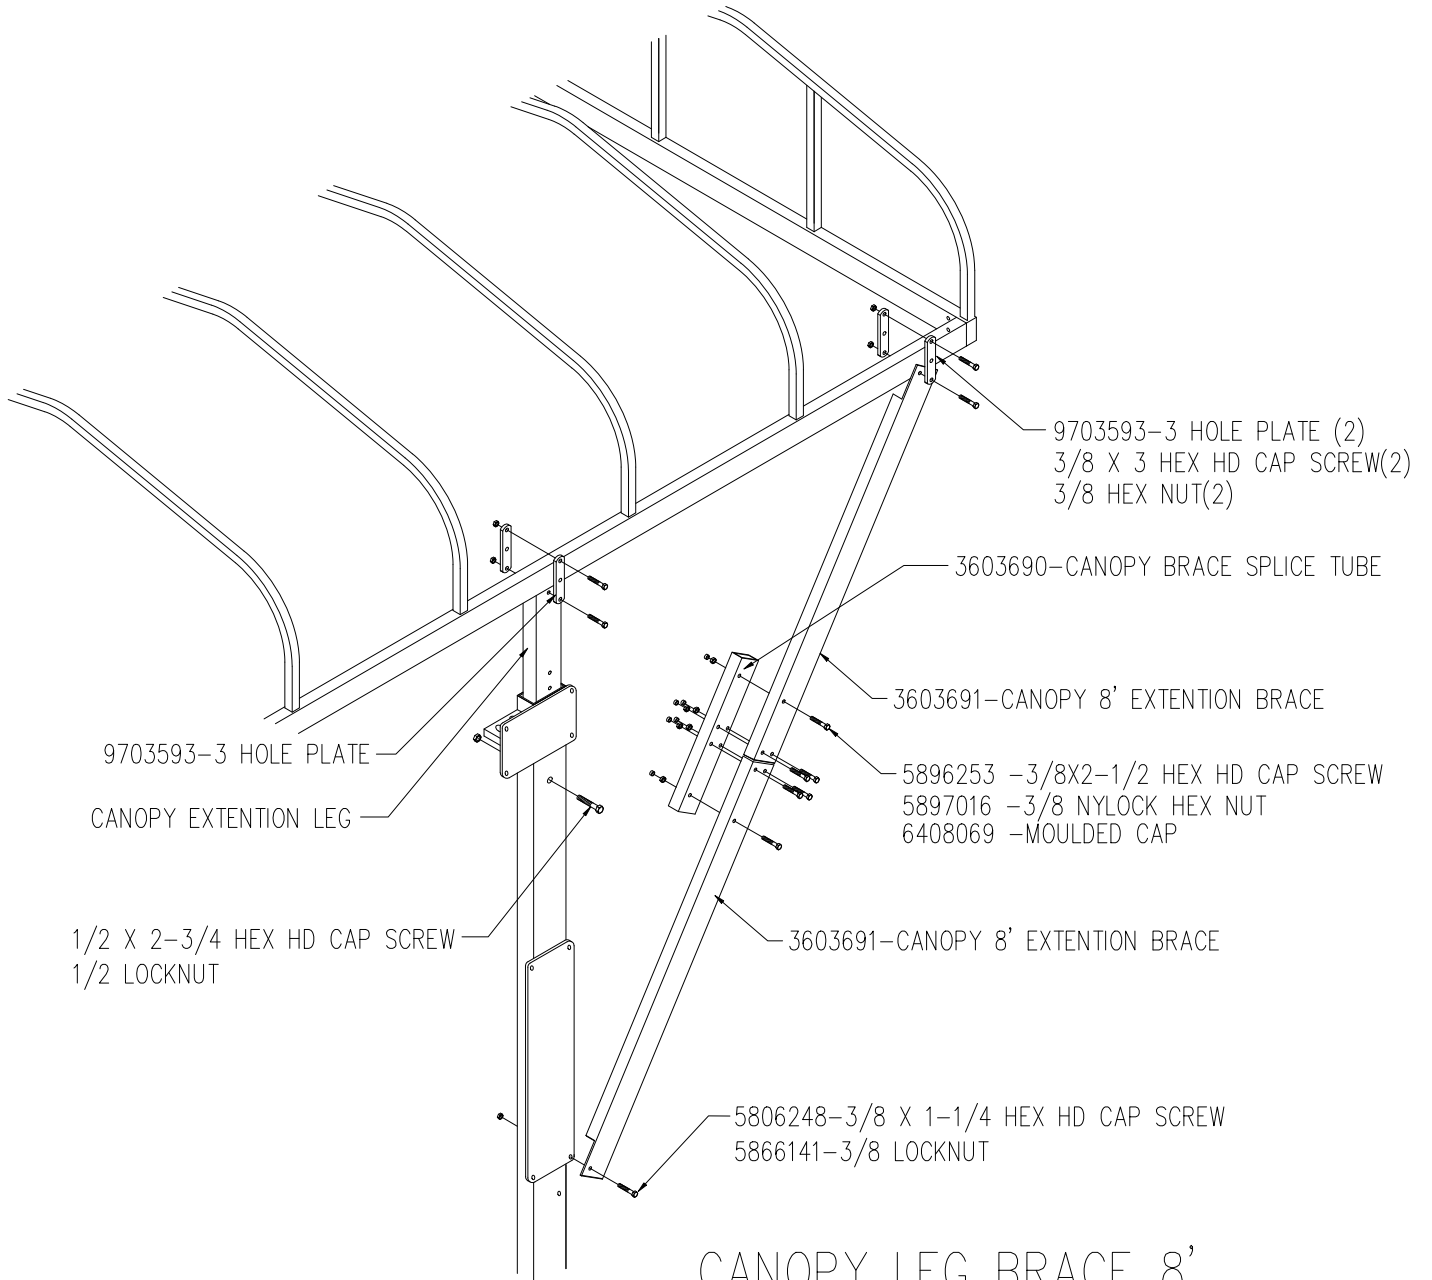

3603708 CANOPY EXT LEGS 8'

- 9703593-3 HOLE PLATE (2)
- 3/8 X 3 HEX HD CAP SCREW(2)
- 3/8 HEX NUT(2)
- 3603690-CANOPY BRACE SPLICE TUBE
- 3603691-CANOPY 8' EXTENSION BRACE
- 5896253 -3/8X2-1/2 HEX HD CAP SCREW
- 5897016 -3/8 NYLOCK HEX NUT
- 6408069 -MOULDED CAP
- 3603691-CANOPY 8' EXTENSION BRACE
- 5806248-3/8 X 1-1/4 HEX HD CAP SCREW
- 5866141-3/8 LOCKNUT
- 9703593-3 HOLE PLATE
- CANOPY EXTENTION LEG
- 1/2 X 2-3/4 HEX HD CAP SCREW
- 1/2 LOCKNUT

CANOPY LEG BRACE 8'
KIT #3603708